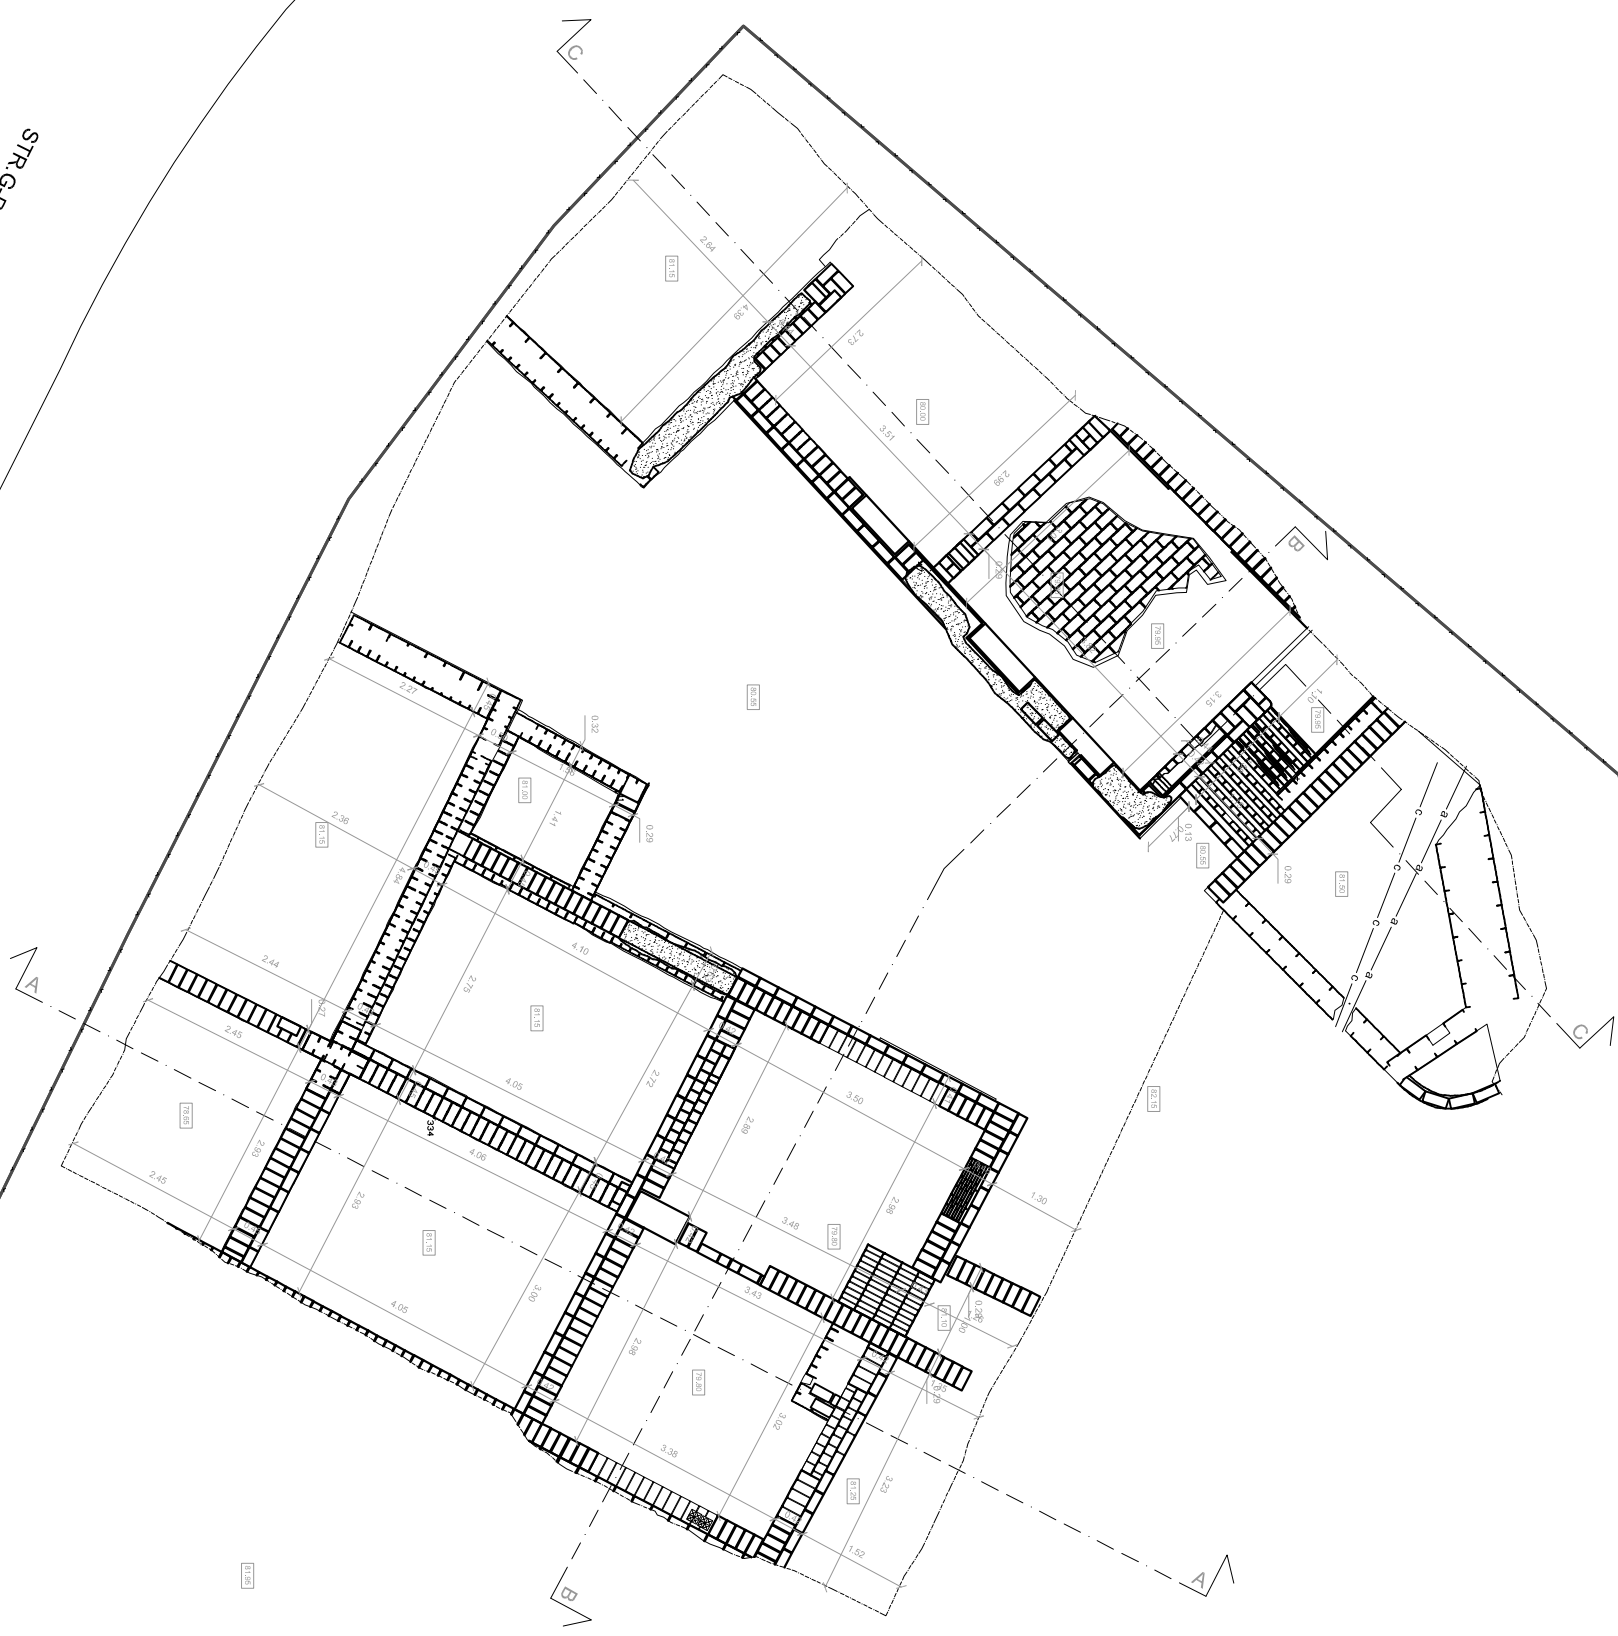

STR. G-RAL CONSTANTIN BUDIȘTEANU

Muzeul Național de Istorie
a României

Plan de situație cu ruine
Str. G-ral Constantin Budișteanu nr. 7, sector 1, București

Desenat: arh. Ileana Lazarescu

Planșa nr.: 01

Scara: 1:100